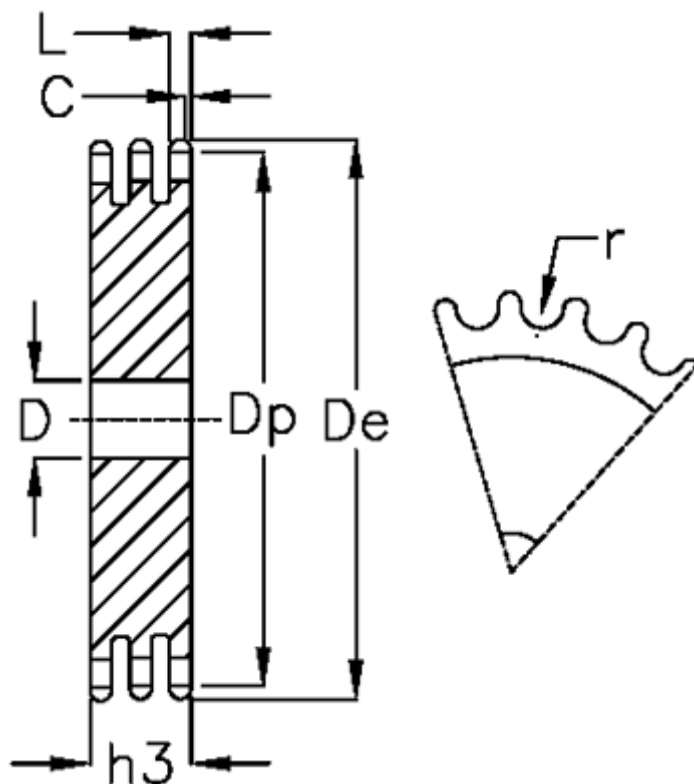

Varenummer: 616023003034  
Beskrivelse: Pladehjul 06 B-3 Z=34 triplex

## Mål

Antal tænder	= 34	L = 5.2
C	= 1	r = 6.35
D	= 16	
De	= 107.3	
Dp	= 103.23	
For kædebetegnelse	= 06 B-3	
For kæde størrelse	= 3/8 x 7/32	
h3	= 25.6	